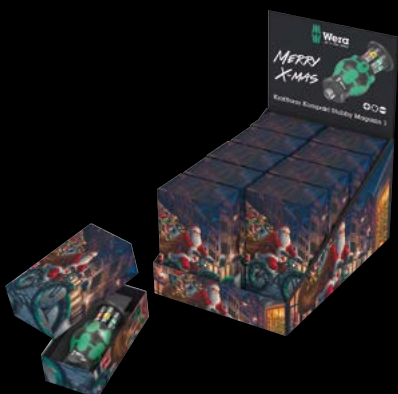

Herramienta como regalo de navidad de 2024

NUEVO

Bit-Check 30 Christmas 2024 (en exhibidor de mostrador)

05135818001	
1x Exhibidor de mostrador Bit-Check 30 Christmas 2024, vacío	
	1x 165x265x145
10x Juego Bit-Check 30 Christmas 2024	
● 895/4/1 K	1x 1/4"x52
⊕ 867/1 TORX®	2x TX 10x25; 2x TX 15x25; 3x TX 20x25; 3x TX 25x25; 2x TX 30x25; 1x TX 40x25
⊕ 851/1 Z	2x PH 1x25; 4x PH 2x25; 2x PH 3x25
⊕ 855/1 Z	2x PZ 1x25; 4x PZ 2x25; 2x PZ 3x25

¹⁾ Cada uno de los atractivos exhibidores para el mostrador contiene 10 piezas.

NUEVO

Kraftform Kompakt Stubby con recámara 1 Christmas 2024 (en exhibidor de mostrador)

05135817001	
1x Exhibidor de mostrador Kraftform Kompakt Stubby con recámara 1 Christmas 2024	
	1x 152x232.5x227
10x Kraftform Kompakt Stubby con recámara 1 Christmas 2024	
⊖ 800/1 BTZ	1x 0.8x5.5x25
⊕ 851/1 BTZ	1x PH 1x25; 1x PH 2x25
⊕ 867/1 TORX® BTZ	1x TX 15x25; 1x TX 20x25; 1x TX 25x25

¹⁾ Cada uno de los atractivos exhibidores para el mostrador contiene 10 piezas.

NUEVO

Juego Kraftform Kompakt VDE Christmas 2024 (en exhibidor de mostrador)

05135816001	
1x Exhibidor de mostrador juego Kraftform Kompakt VDE Christmas 2024	
	1x 298x268.5x200
10x Juego Kraftform Kompakt VDE Christmas 2024	
● 817 VDE	1x 9x98
⊖ Kraftform Kompakt VDE 60 iS Take it easy	1x 0.6x3.5x157
⊕ Kraftform Kompakt VDE 62 iS Take it easy	1x PH 2x157
Abridor de botellas	1x 145

¹⁾ Cada uno de los atractivos exhibidores para el mostrador contiene 10 piezas.