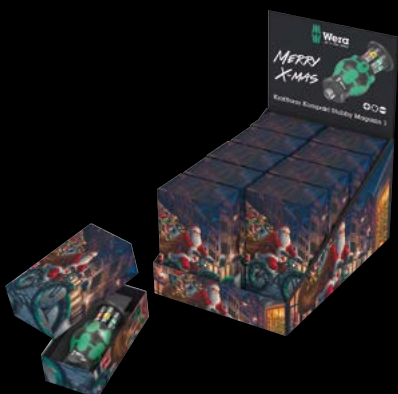

Verktøy i julegave 2024

NYHET

Bit-Check 30 Christmas 2024 (i diskdisplay)

05135818001	
1x Diskdisplay Bit-Check 30 Christmas 2024, tomt	
	1x 165x265x145
10x Bit-Check 30 Christmas 2024	
● 895/4/1 K	1x 1/4"x52
⊕ 867/1 TORX®	2x TX 10x25; 2x TX 15x25; 3x TX 20x25; 3x TX 25x25; 2x TX 30x25; 1x TX 40x25
⊕ 851/1 Z	2x PH 1x25; 4x PH 2x25; 2x PH 3x25
⊕ 855/1 Z	2x PZ 1x25; 4x PZ 2x25; 2x PZ 3x25

¹⁾ 10 stk. leveres i et attraktivt diskdisplay.

NYHET

Kraftform Kompakt Stubby Magasin 1 Christmas 2024 (i diskdisplay)

05135817001	
1x Diskdisplay Kraftform Kompakt Stubby Magasin 1 Christmas 2024, tomt	
	1x 152x232.5x227
10x Kraftform Kompakt Stubby Magasin 1 Christmas 2024	
⊖ 800/1 BTZ	1x 0.8x5.5x25
⊕ 851/1 BTZ	1x PH 1x25; 1x PH 2x25
⊕ 867/1 TORX® BTZ	1x TX 15x25; 1x TX 20x25; 1x TX 25x25

¹⁾ 10 stk. leveres i et attraktivt diskdisplay.

NYHET

Kraftform Kompakt VDE sett Christmas 2024 (i diskdisplay)

05135816001	
1x Diskdisplay Kraftform Kompakt VDE-Sett julen 2024, tomt	
	1x 298x268.5x200
10x Kraftform Kompakt VDE-sett Christmas 2024	
● 817 VDE	1x 9x98
⊖ Kraftform Kompakt VDE 60 iS Take it easy	1x 0.6x3.5x157
⊕ Kraftform Kompakt VDE 62 iS Take it easy	1x PH 2x157
Flaskeåpner	1x 145

¹⁾ 10 stk. leveres i et attraktivt diskdisplay.